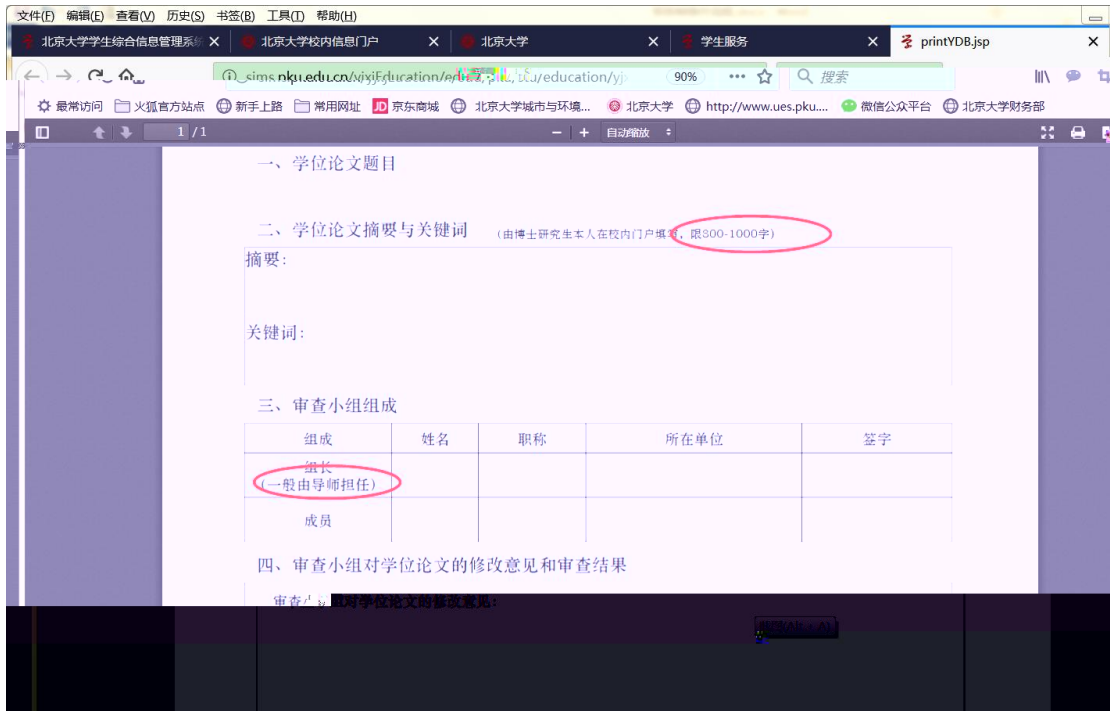

研究生院业务

培养办学籍 (电话62751352)

查询和修改个人基本信息

培养办教务 (电话62751358)

查询个人培养计划

培养学籍录入及打印

4

5